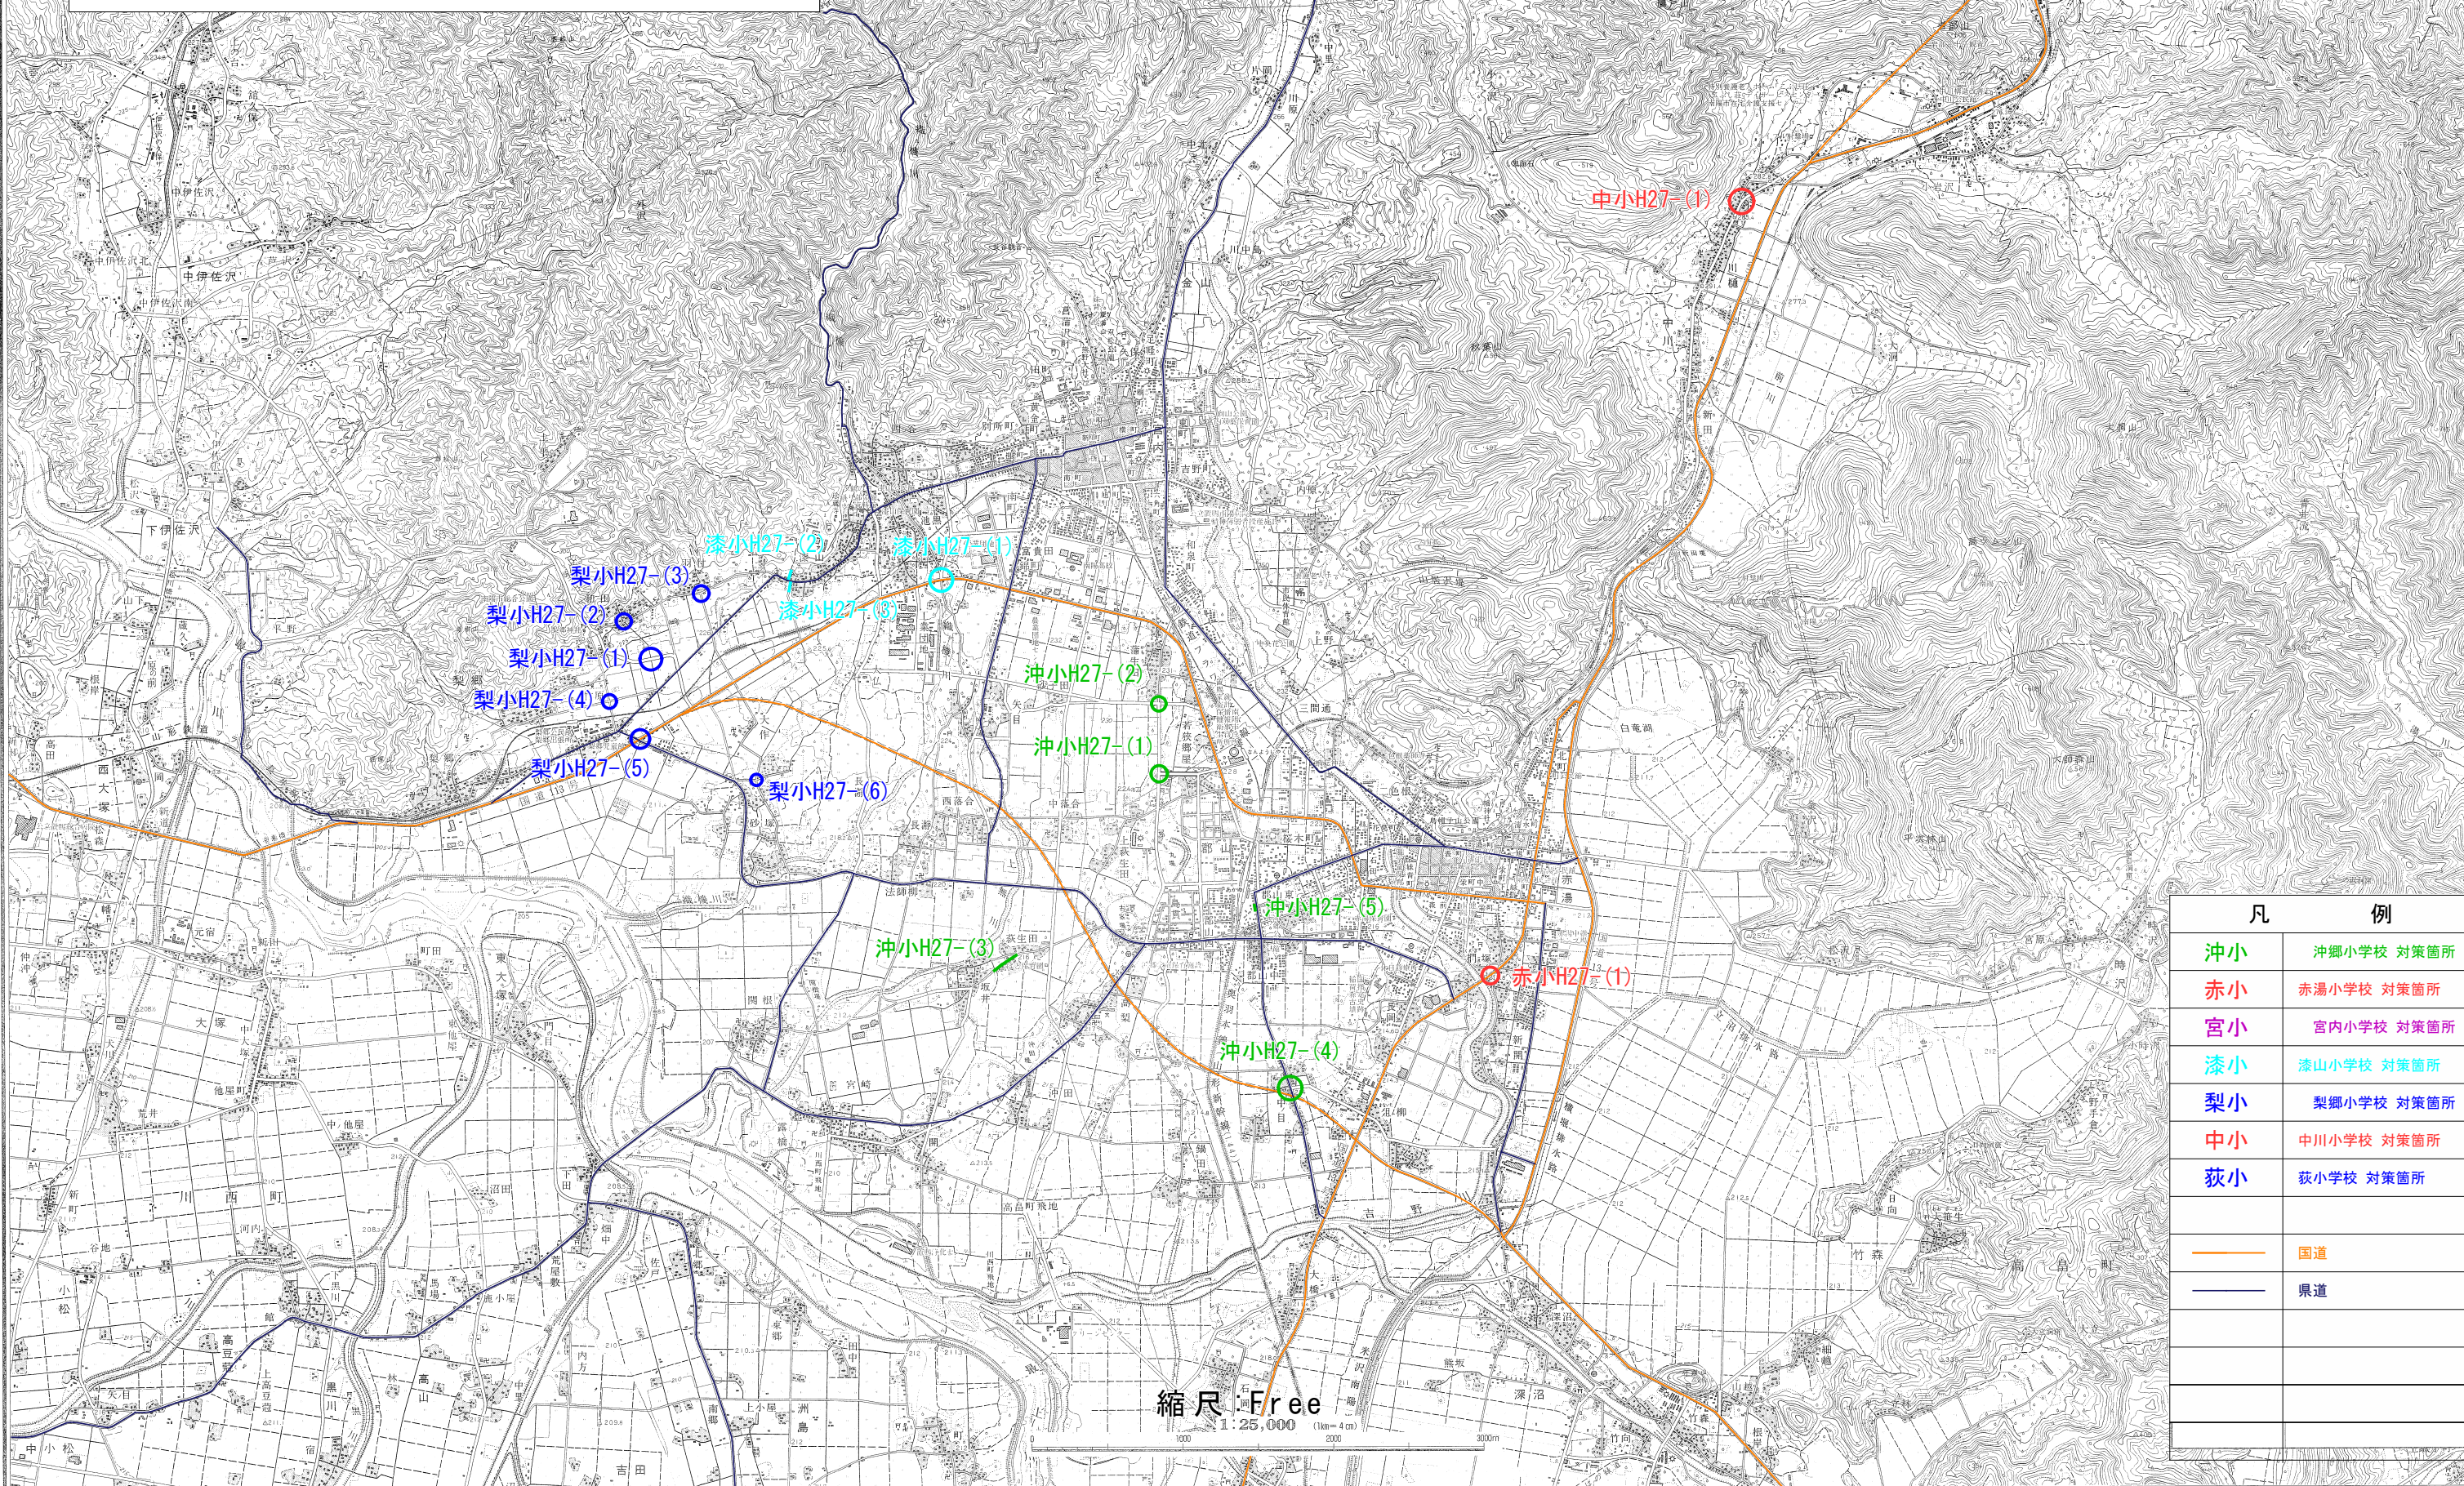

H27 通学路合同点検 点検ルート

南陽市

凡 例	
沖小	沖郷小学校 対策箇所
赤小	赤湯小学校 対策箇所
宮小	宮内小学校 対策箇所
漆小	漆山小学校 対策箇所
梨小	梨郷小学校 対策箇所
中小	中川小学校 対策箇所
荻小	荻小学校 対策箇所
— (Orange)	国道
— (Blue)	県道

縮尺: Free
1:25,000 (1km=4cm)