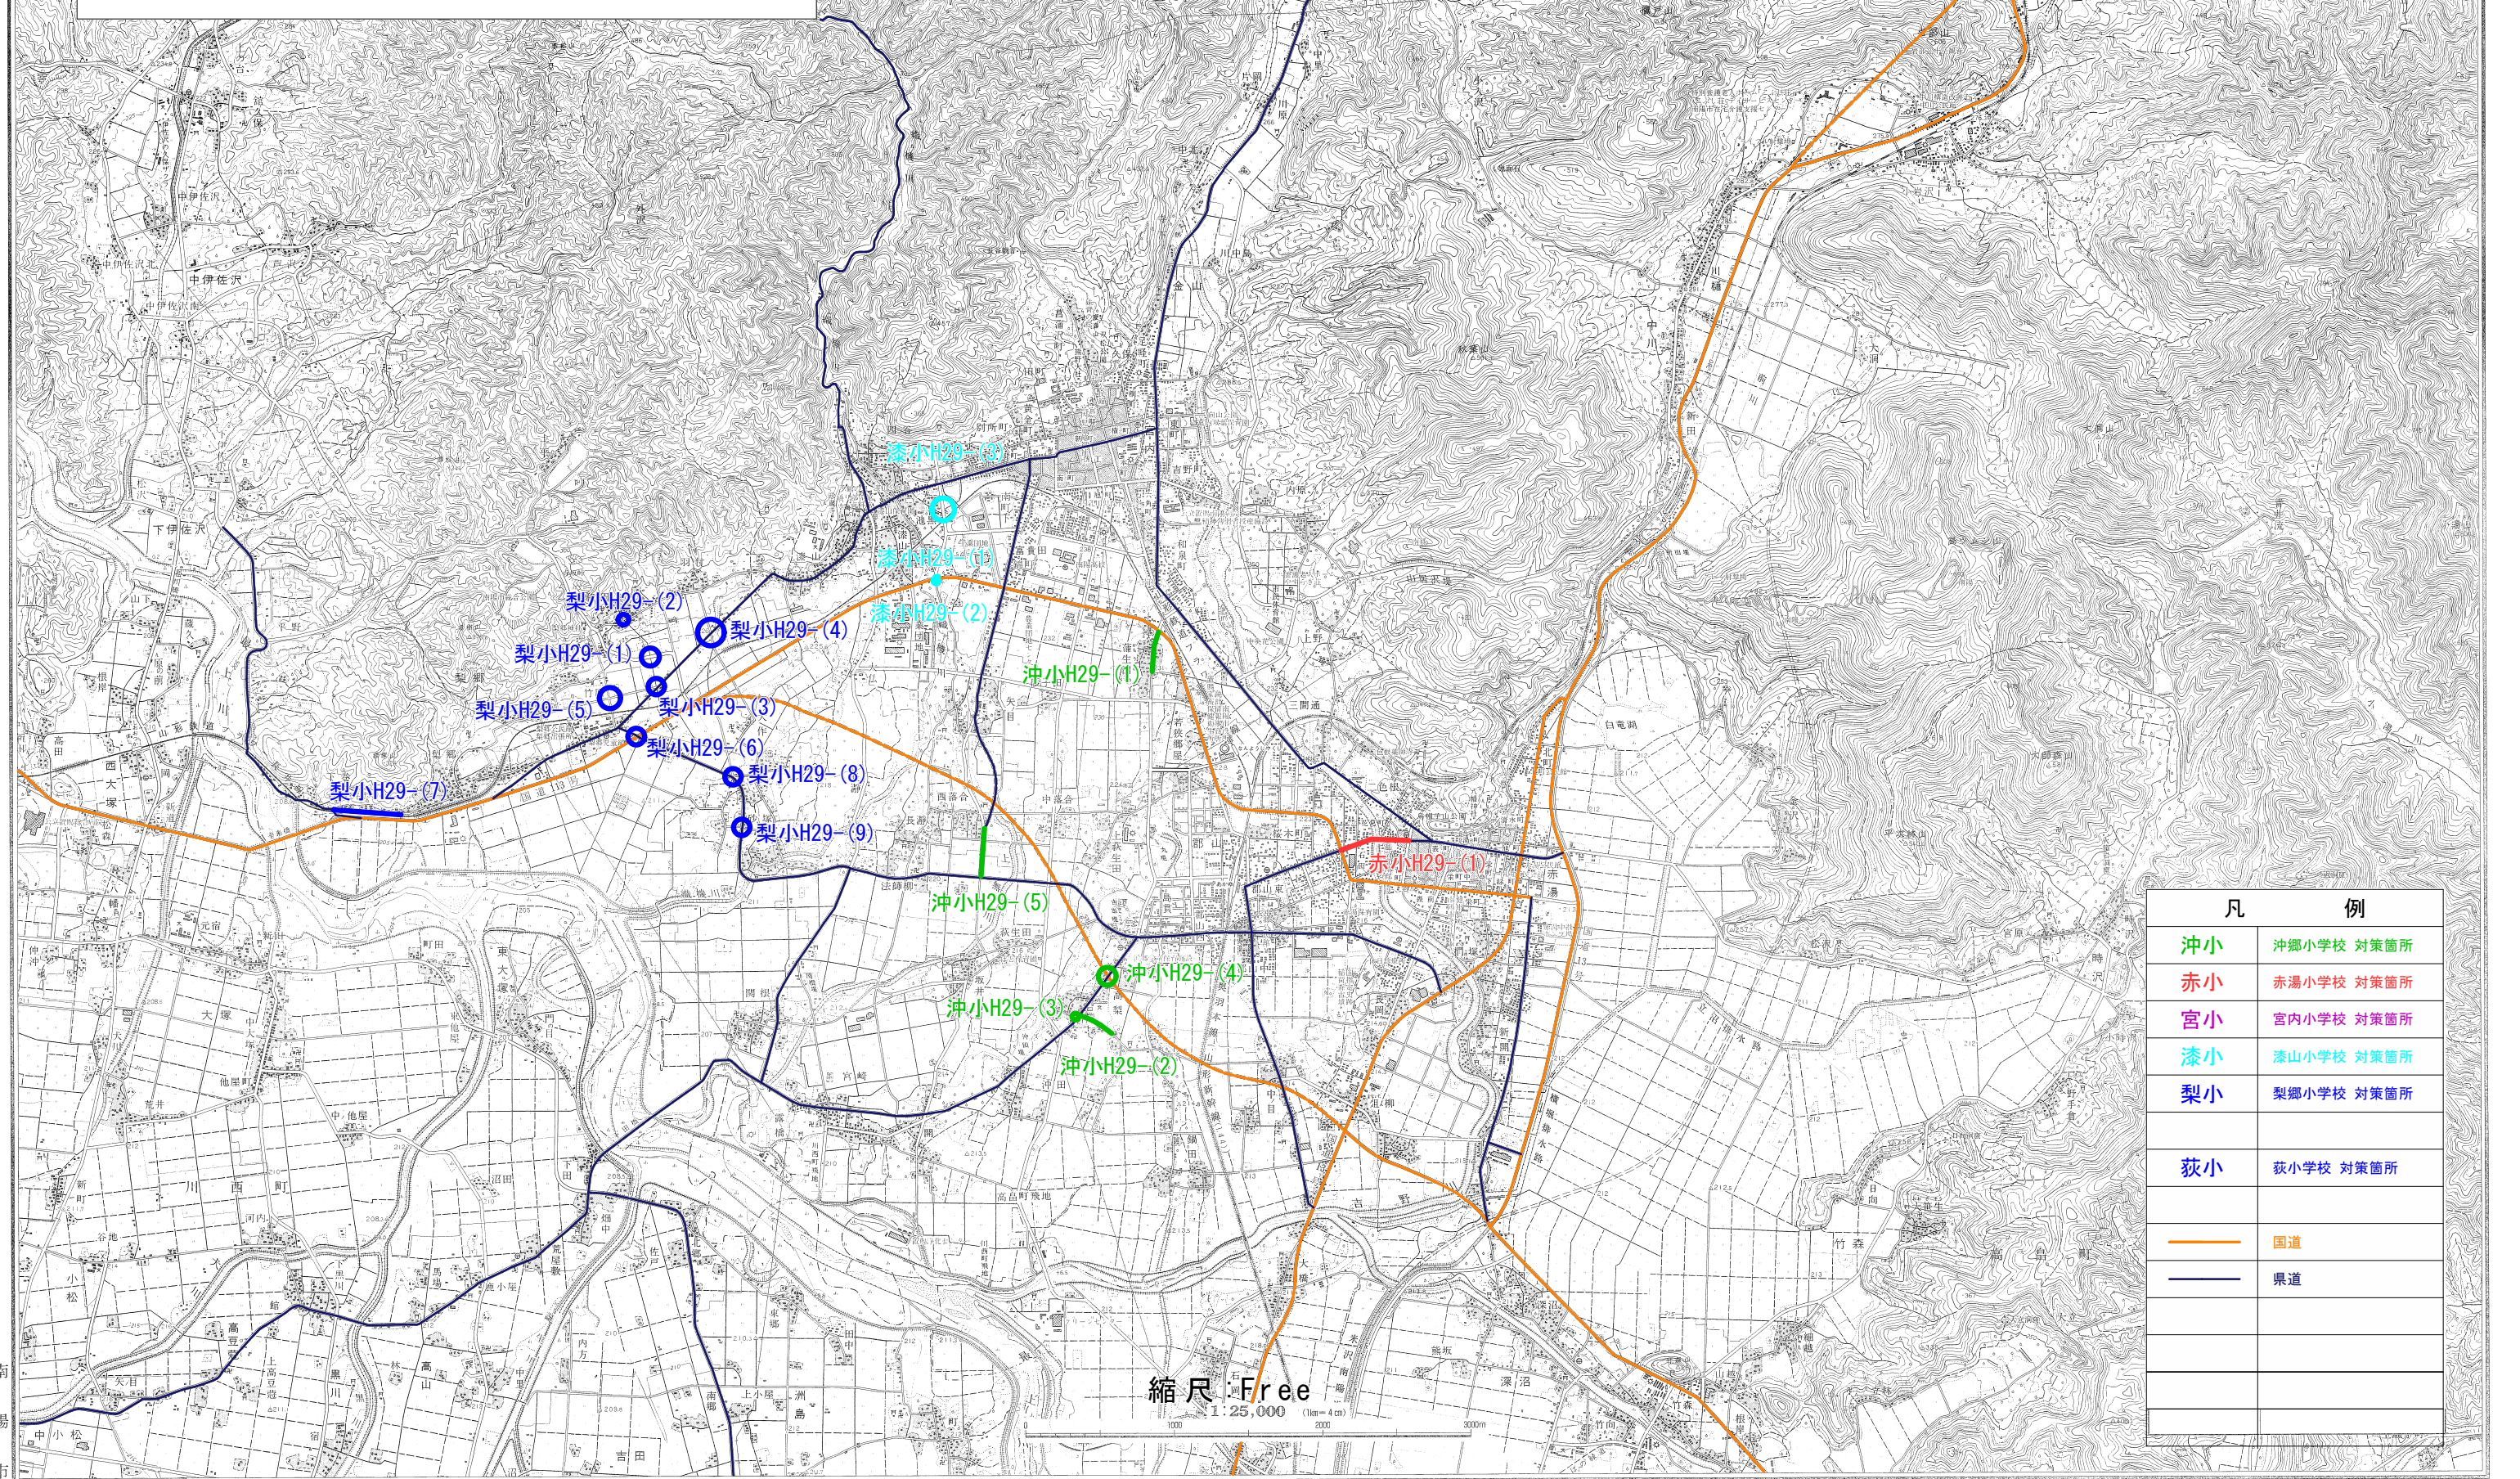

平成29年度 通学路危険箇所図

南陽市

凡 例	
沖小	沖郷小学校 対策箇所
赤小	赤湯小学校 対策箇所
宮小	宮内小学校 対策箇所
漆小	漆山小学校 対策箇所
梨小	梨郷小学校 対策箇所
荻小	荻小学校 対策箇所
	国道
	県道

縮尺 :Free
1:25,000 (1cm=4cm)