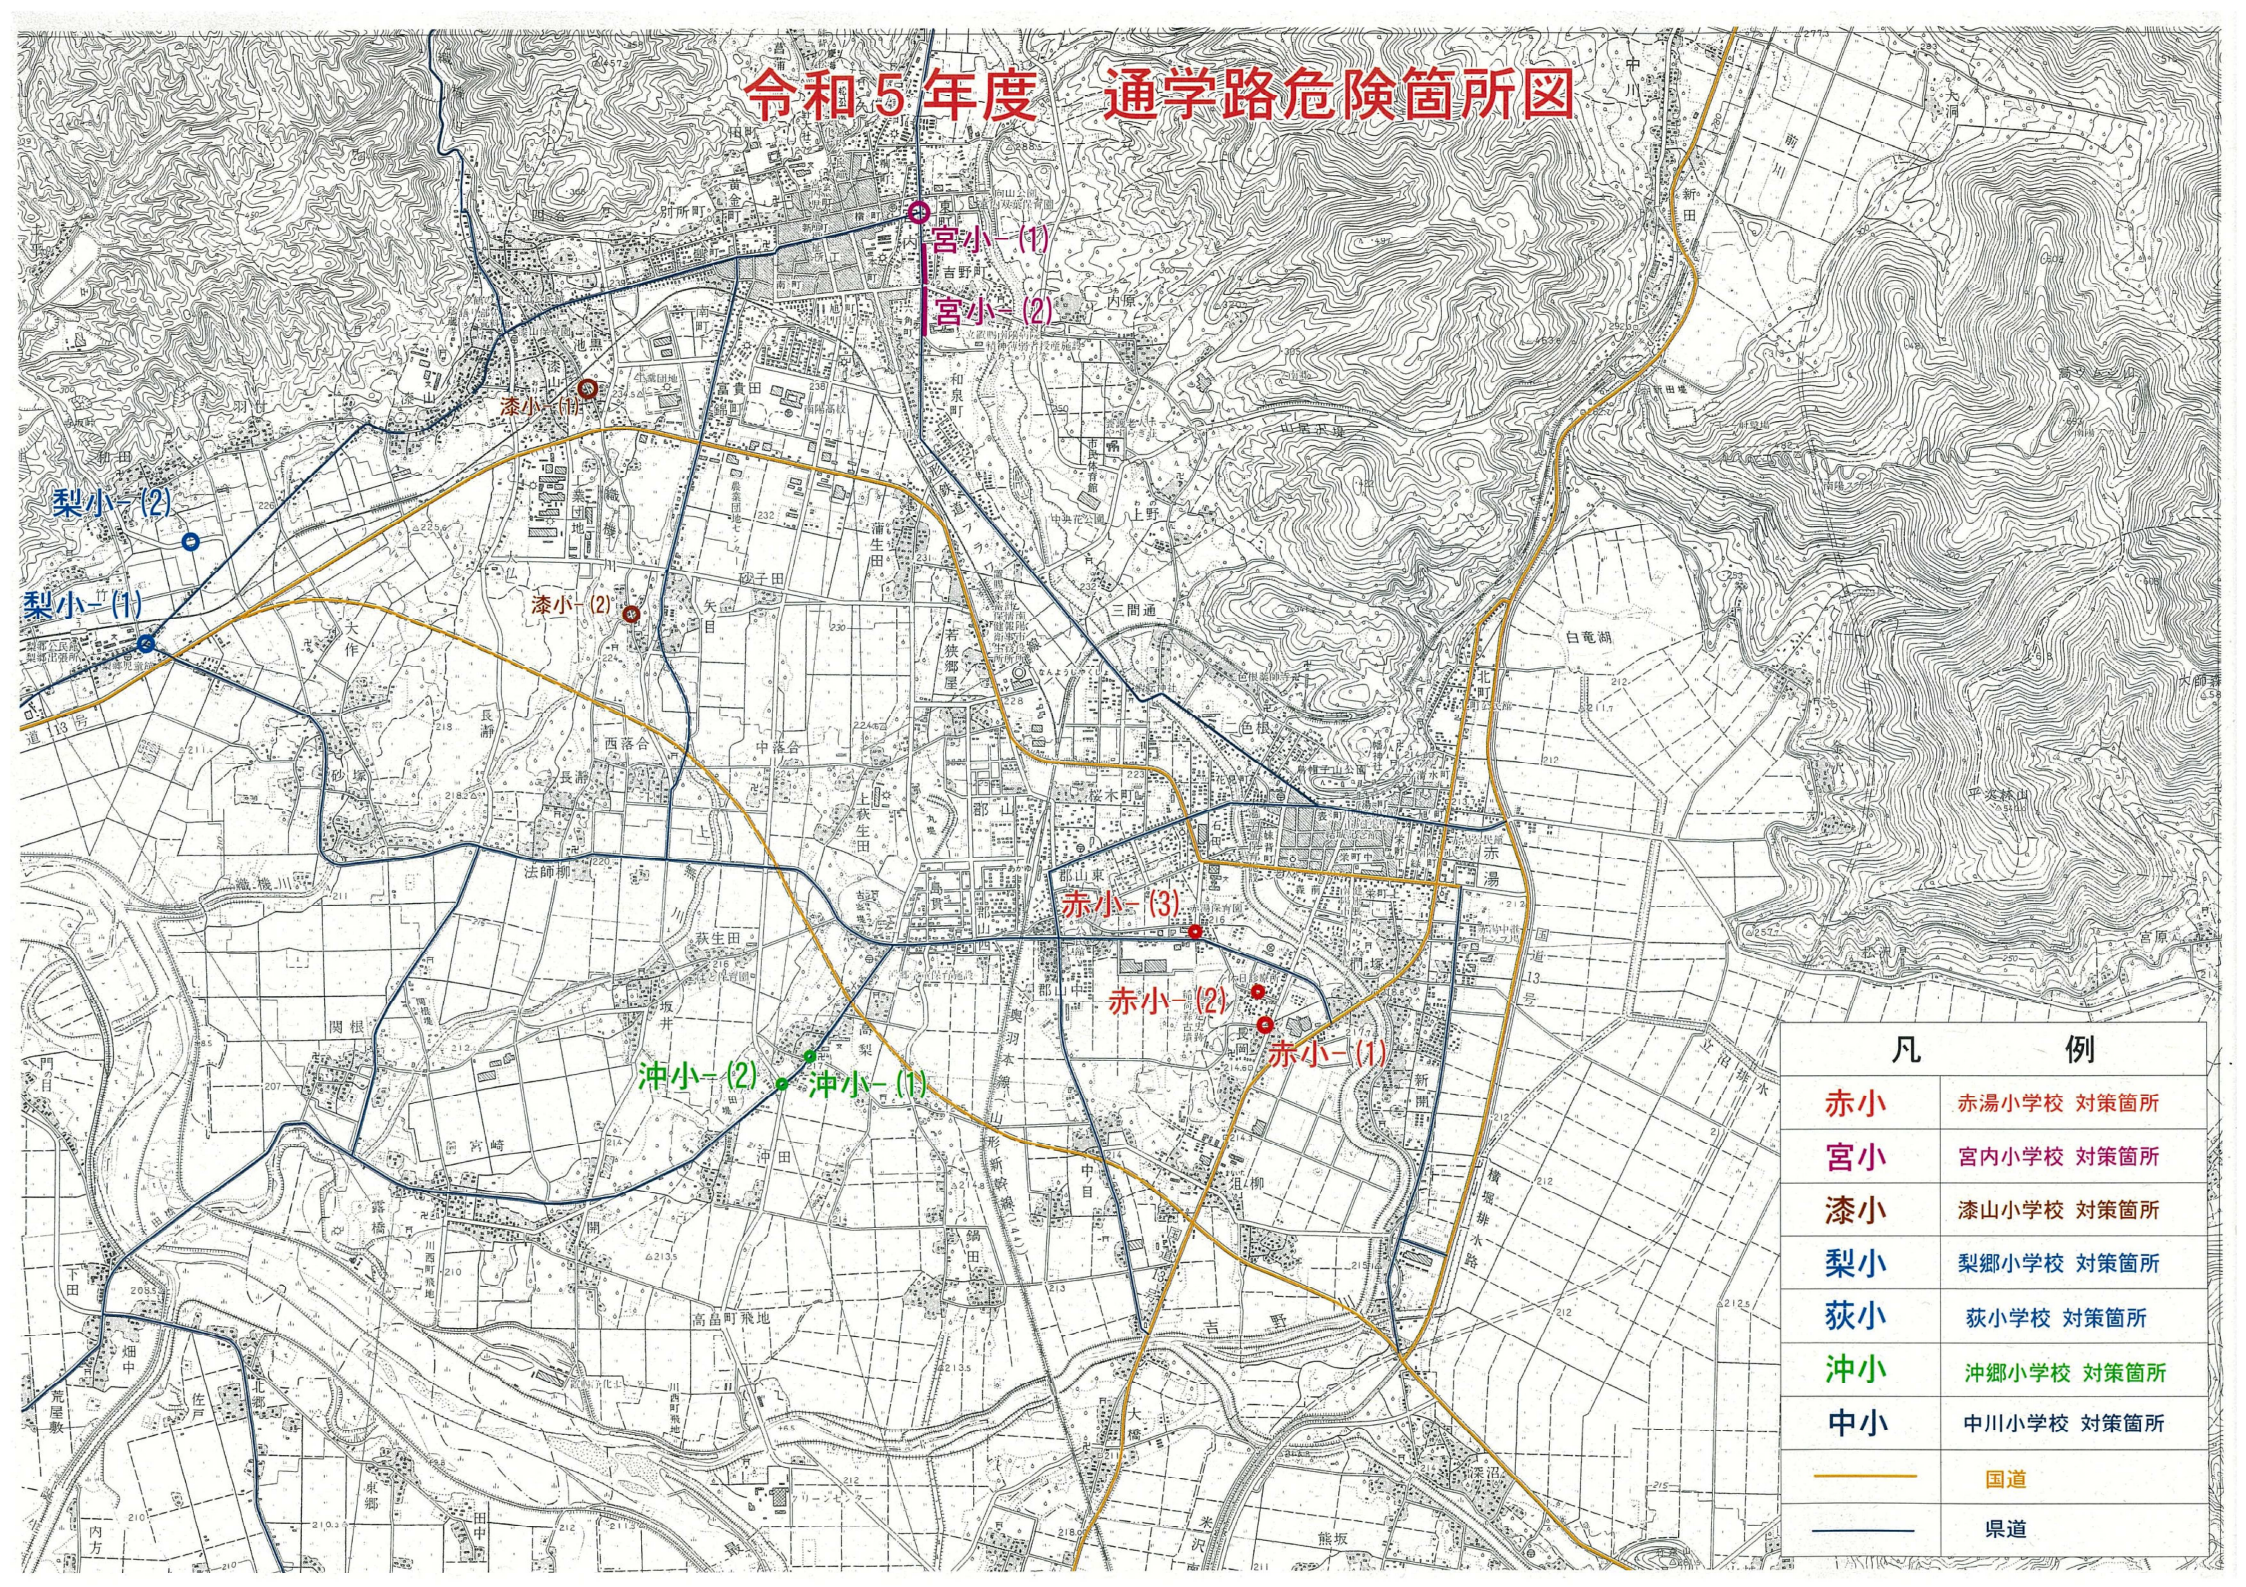

令和5年度 通学路危険箇所図

凡 例	
赤小	赤湯小学校 対策箇所
宮小	宮内小学校 対策箇所
漆小	漆山小学校 対策箇所
梨小	梨郷小学校 対策箇所
荻小	荻小学校 対策箇所
沖小	沖郷小学校 対策箇所
中小	中川小学校 対策箇所
— (Yellow)	国道
— (Blue)	県道