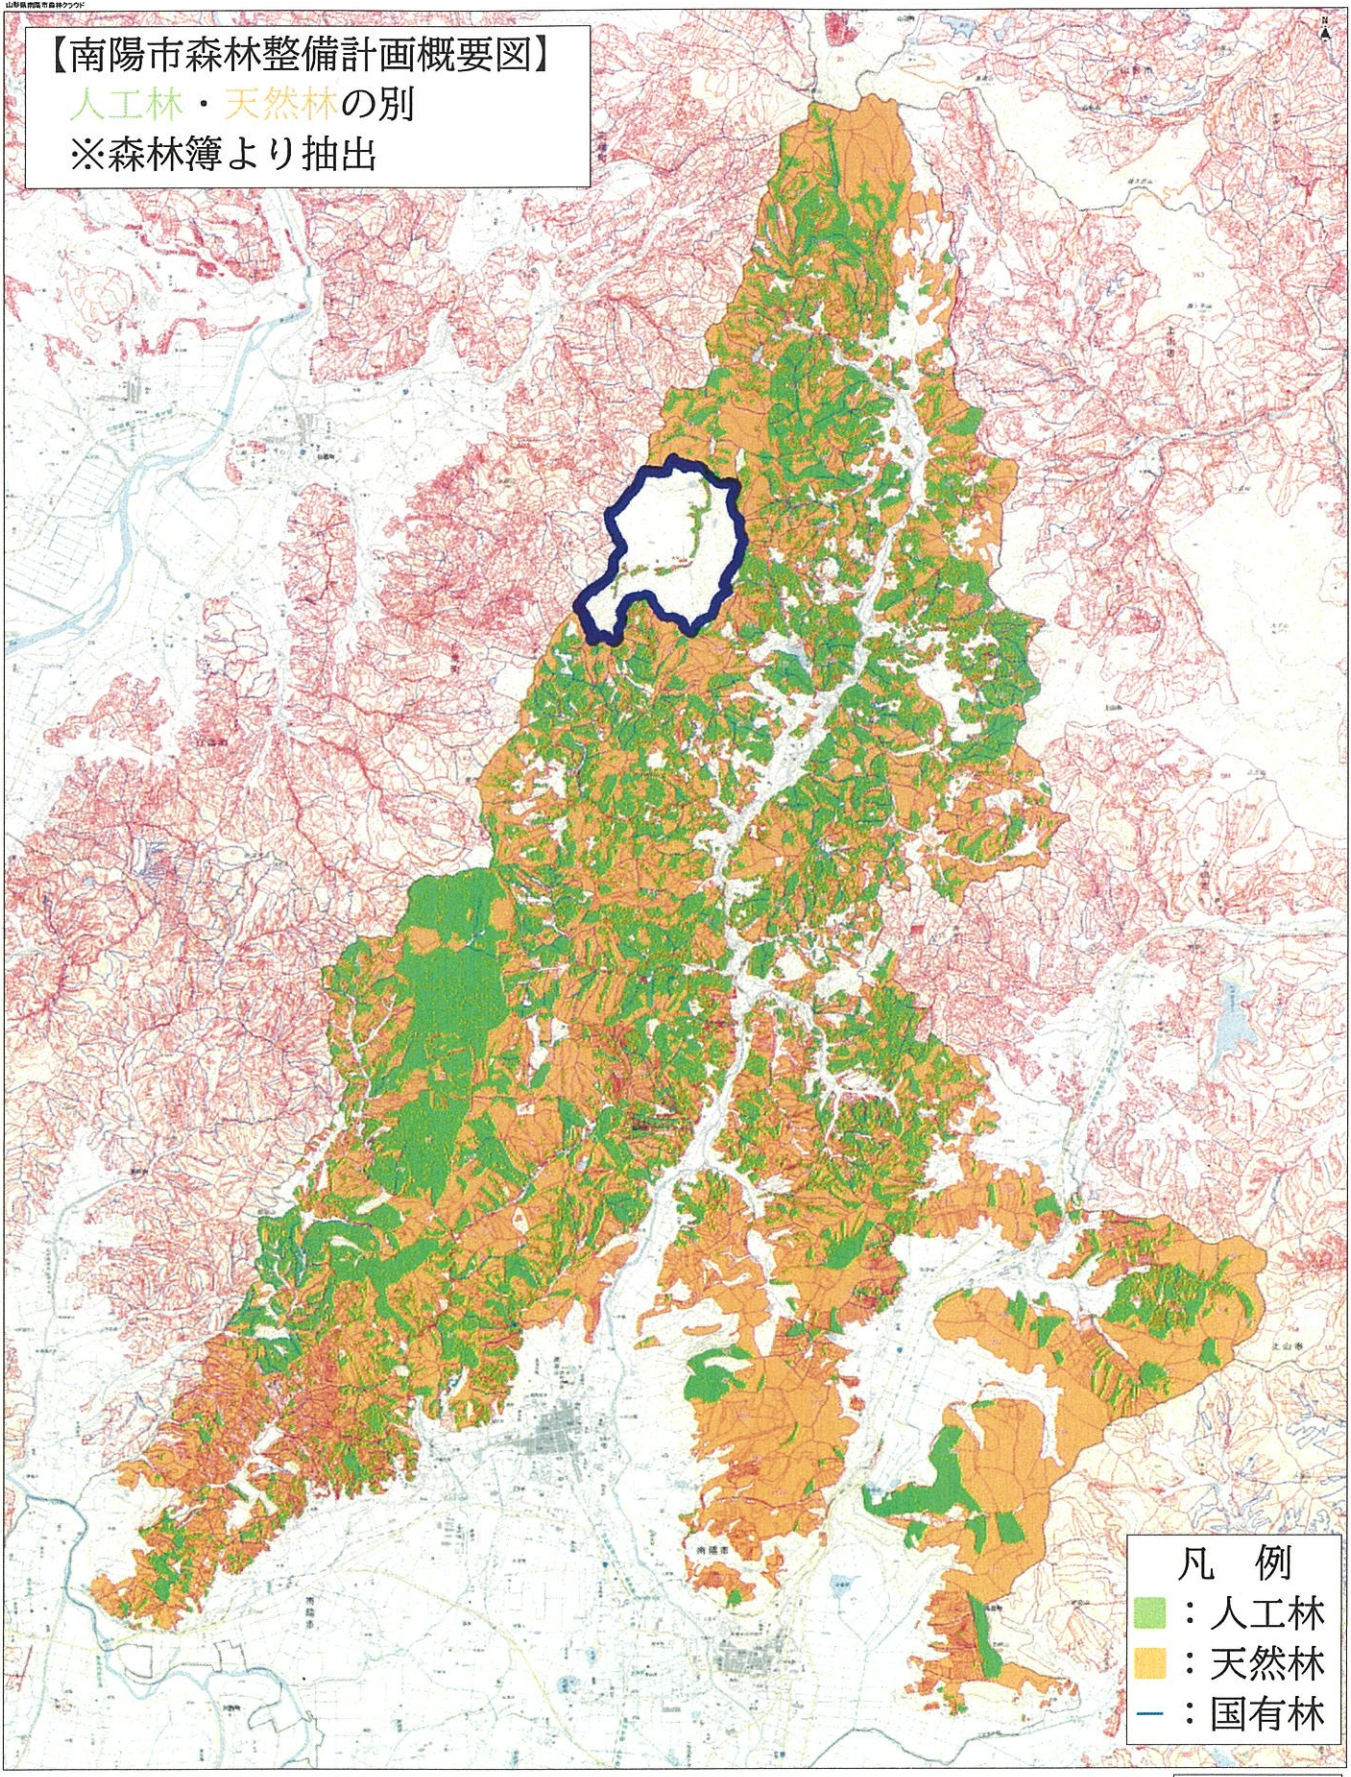

【南陽市森林整備計画概要図】

人工林・天然林の別

※森林簿より抽出

- 凡 例
- : 人工林
 - : 天然林
 - : 国有林